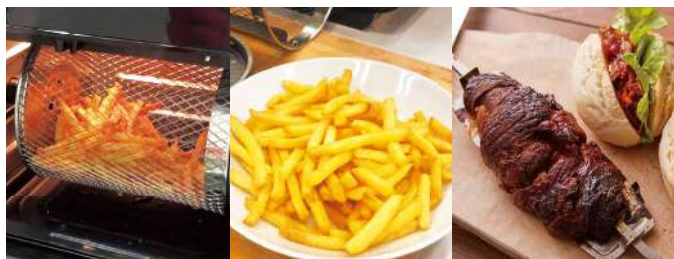

ロティサリー(回転)調理:

- 「ロースト」「エアフライ」調理の際にロティサリー調理が可能
- 簡単な下味だけで 表面はこんがり 中はしっとり ハレの日の食卓を彩る塊肉ローストも驚くほどおいしく

タッチパネルで簡単操作:

- タッチパネルでお好みの調理をすぐを選択
- ライト機能で庫内の焼き上がりをチェックでき失敗知らず

コンパクトなのに大容量:

- 従来のオーブンに比べて約30%小さくコンパクトで場所を取らない
- コンパクトでも2枚のメッシュトレイを使用することで同時に最大6人分の調理が可能

豊富な調理パーツ:

- メッシュトレイ、ロティサリー用の串、網などの調理パーツで料理の幅が広がる

100種類のレシピ付き:

- 簡単・時短・おもてなしまで毎日飽きずに使える100レシピ

商品特徴

画期的なメッシュトレイ設計

トレーに空いた穴から余分な油が落ちてパリッとヘルシー

画期的なメッシュトレイで油を使わない上に、食材の余分な脂も落ちるので、カリッと美味しくおうちでレストランのような仕上がりに。

軽くてコンパクトだからおうちでお手入れラクラク

- ・軽量で洗やすいメッシュトレイ(約150g)
- ・取り外しできるドアでお手入れも簡単
- ・庫内コンパクトで拭き掃除もラクラク

多機能でありながら簡単

世界初のロティサリー(回転)機能付き

「ロースト」と「エアフライ」調理の際に、ロティサリー(回転)調理ができます。ハレの日の食卓やおもてなし料理も簡単に作れます。フレンチフライはもちろん簡単な下味だけで、表面はこんがり、中はしっとり仕上がる驚くほどおいしい塊肉のローストができます。

おいしさのひみつ

ヒーターの熱をファンで庫内に循環させて、食材に均一に火を通して焼き上げます。2枚のトレイのすき間が約4cmと広いので、短時間で焼きむらも少なくキレイに仕上がります。

タッチパネルで簡単操作

タッチパネルでお好みの調理をすぐに選択。ライト機能で庫内の焼き上がりが分かるので、失敗知らずです。

調理パーツ豊富で料理の幅が広がる

コンパクトなのに大容量

従来のオープンに比べて約30%小さいコンパクトサイズなので場所を取りません。コンパクトでも2枚のメッシュトレイで同時に最大6人分まで調理可能です。